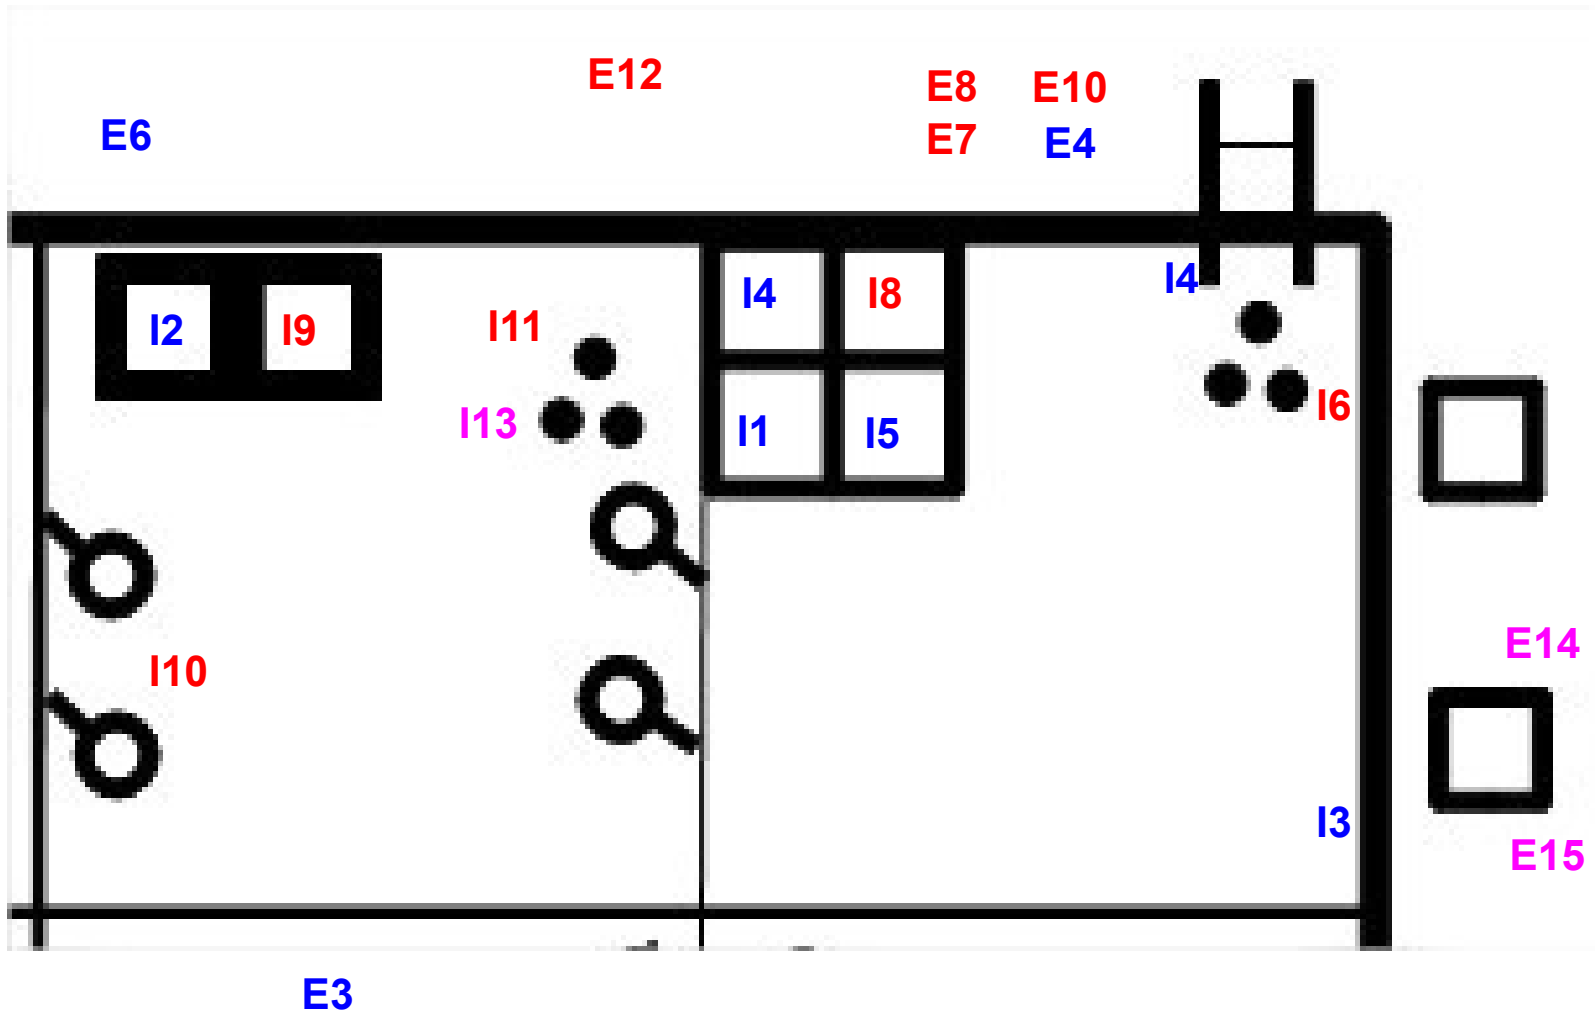

Piscine de Valdahon : Dispositif phase d'apprentissage

Zone 1 – Entrer – S'immerger

Zone 4 - Entrer – S'immerger

Matériel

Tapis 2m x1m

Tapis troué 2m x1m

Toboggan

Cerceau flottant

1/2 cerceau lesté

Ligne d'eau de
séparation de zone

Tapis 2m x0,5m

Echelle

Perche 5m

Tuyau lesté

Ligne d'eau

Objets lestés