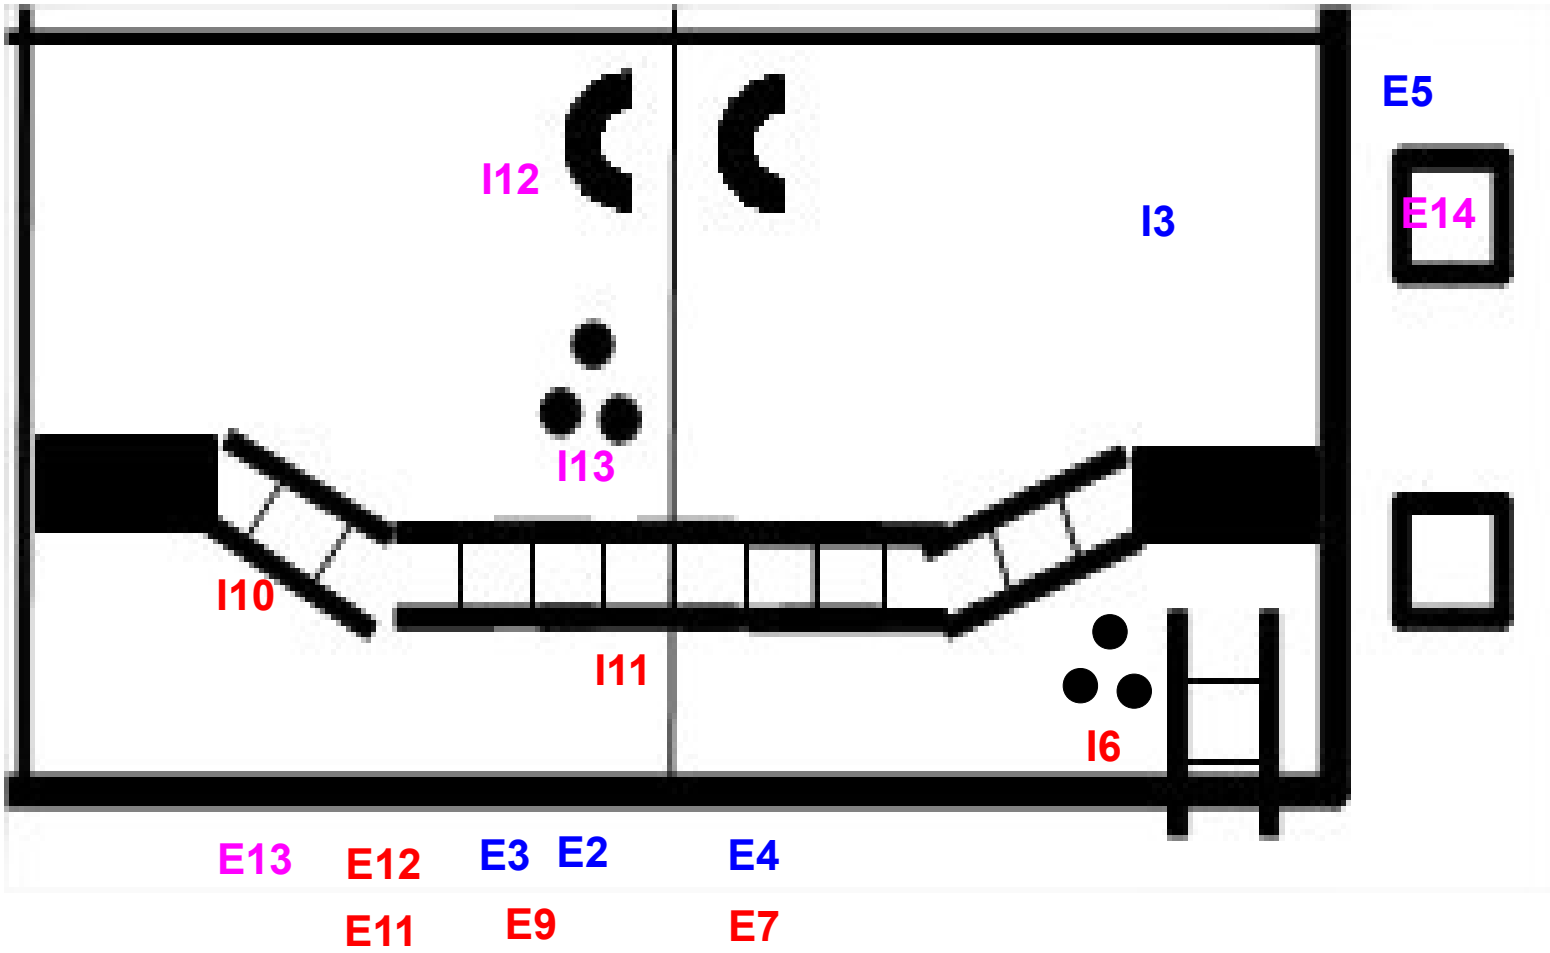

Piscine de Valdahon : Dispositif phase d'apprentissage

Zone 1 – Entrer – S'immerger

Zone 4 - Entrer – S'immerger

Matériel

Tapis 2m x1m

Tapis troué 2m x1m

Toboggan

Cerceau flottant

1/2 cerceau lesté

Ligne d'eau de
séparation de zone

Tapis 2m x0,5m

Echelle

Perche 5m

Tuyau lesté

Ligne d'eau

Objets lestés