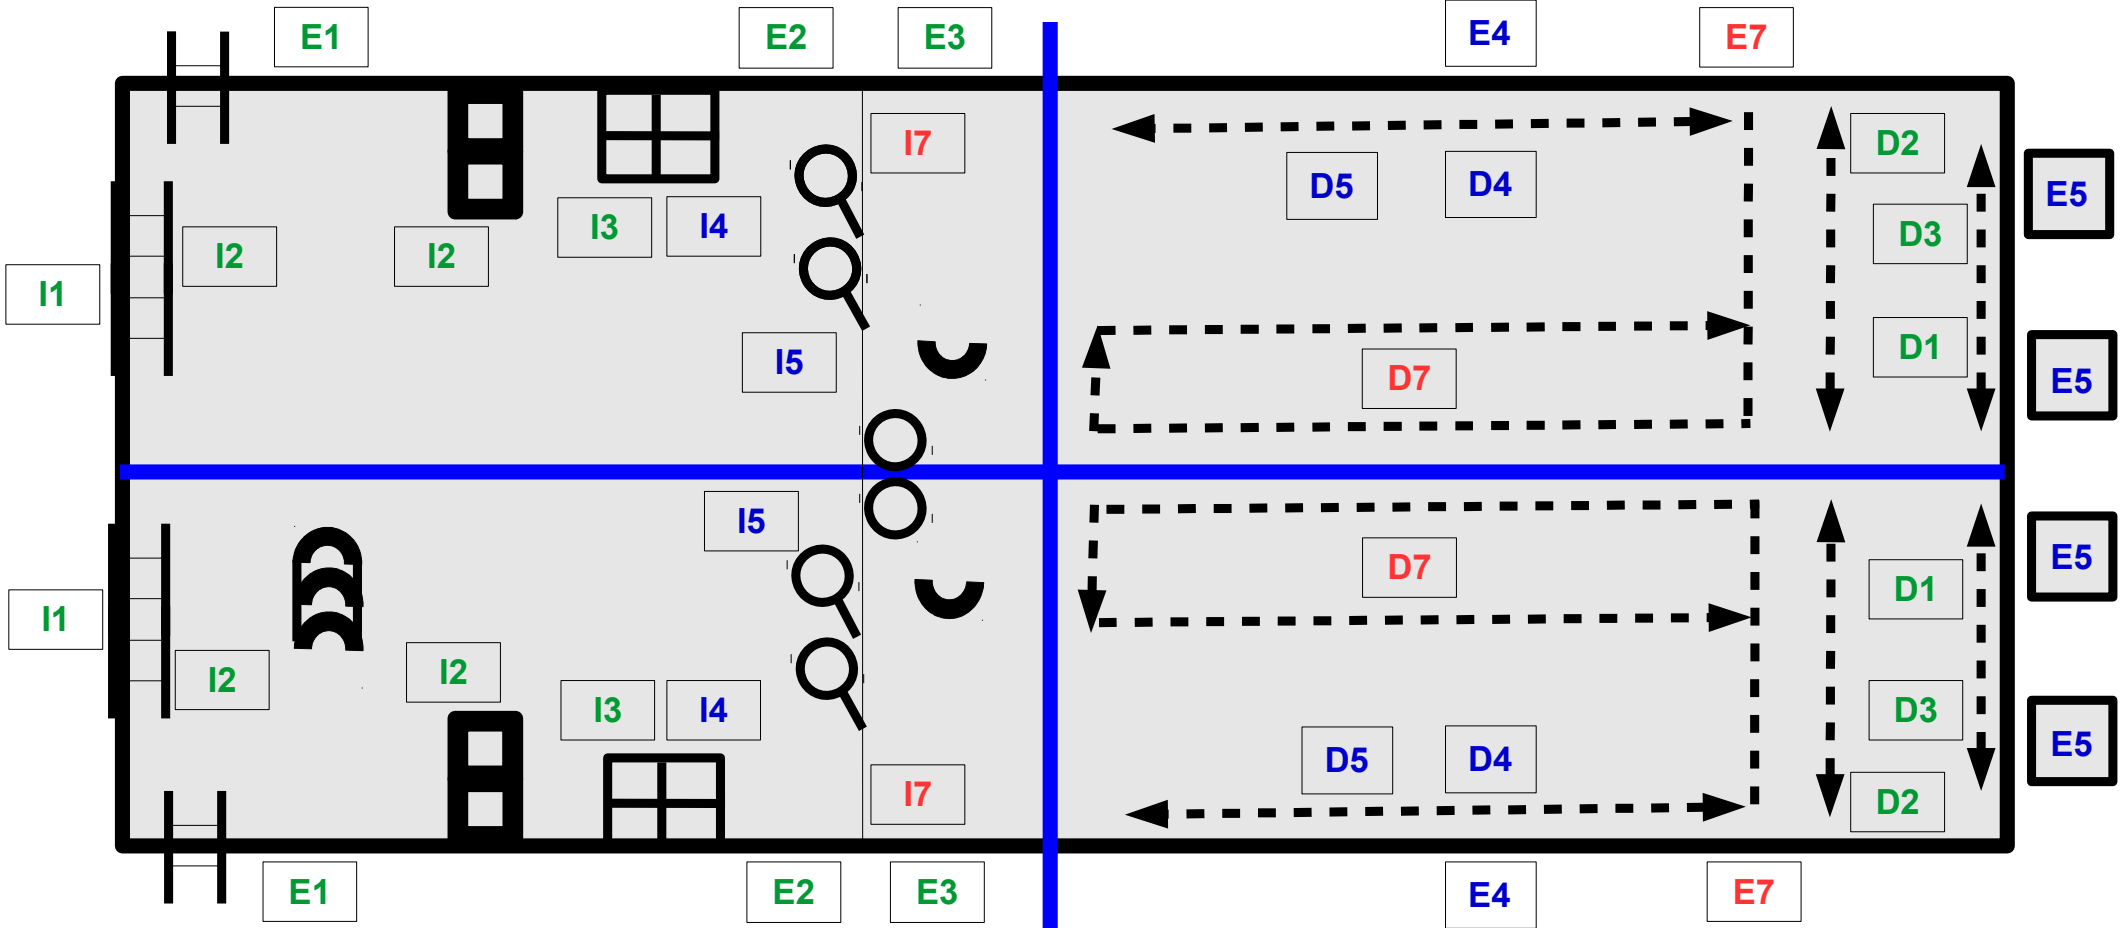

# Piscine de Valdahon : Dispositif – Mise en activité et évaluation initiale

# Matériel

Tapis 2m x1m

Tapis troué 1m x1m

Tapis troué 2m x1m

Cerceau lesté

Echelle

Frites fixées  
sur la perche

Cage

Tapis 2m x0,5m

Tapis 1m x1m

Perche  
Corde  
Ligne d'eau

Ventouse

Tunnel lesté

Cerceau  
lesté