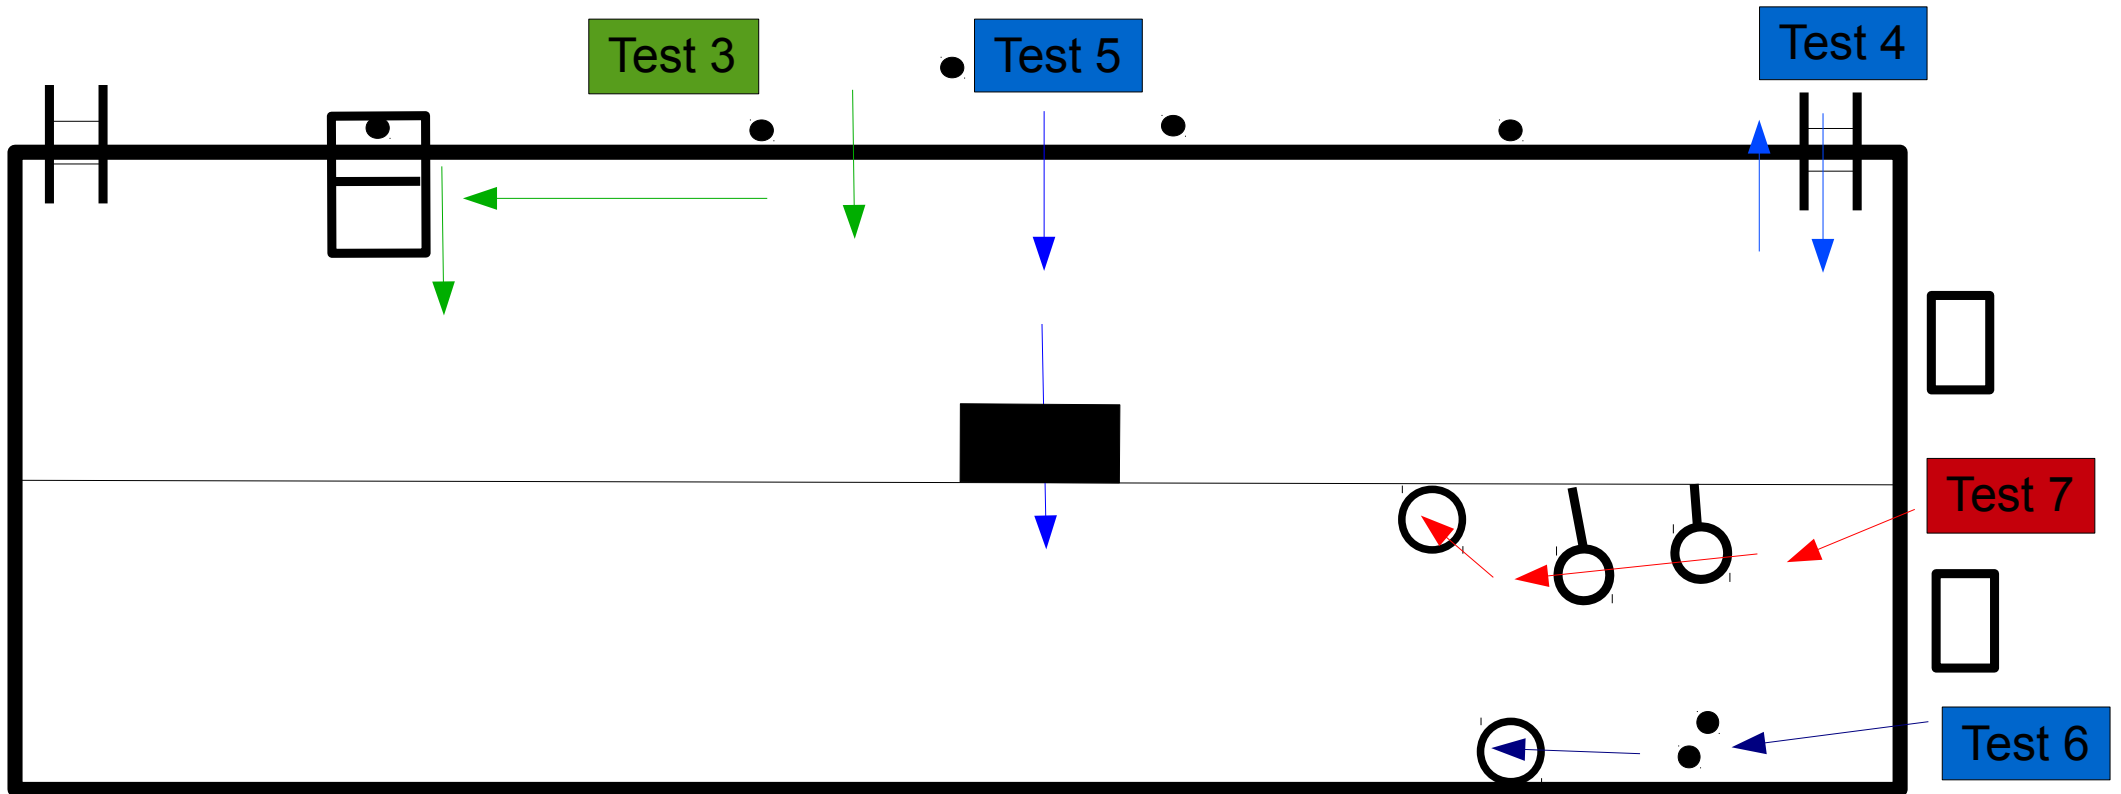

## Dispositif pour une Classe sur un 1/2 bassin – Temps 1

**Test 3** → La totalité du test se déroule lors du deuxième temps

**Piscine de Valdahon : Evaluation finale**  
**Dispositif pour une Classe sur un 1/2 bassin – Temps 2**

**Test 8** → La totalité du test se déroule lors du premier temps

# Matériel

Tapis 2m x1m

Tapis troué 2m x1m

Toboggan

Cerceau flottant

1/2 cerceau lesté

Ligne d'eau de  
séparation de zone

Tapis 2m x0,5m