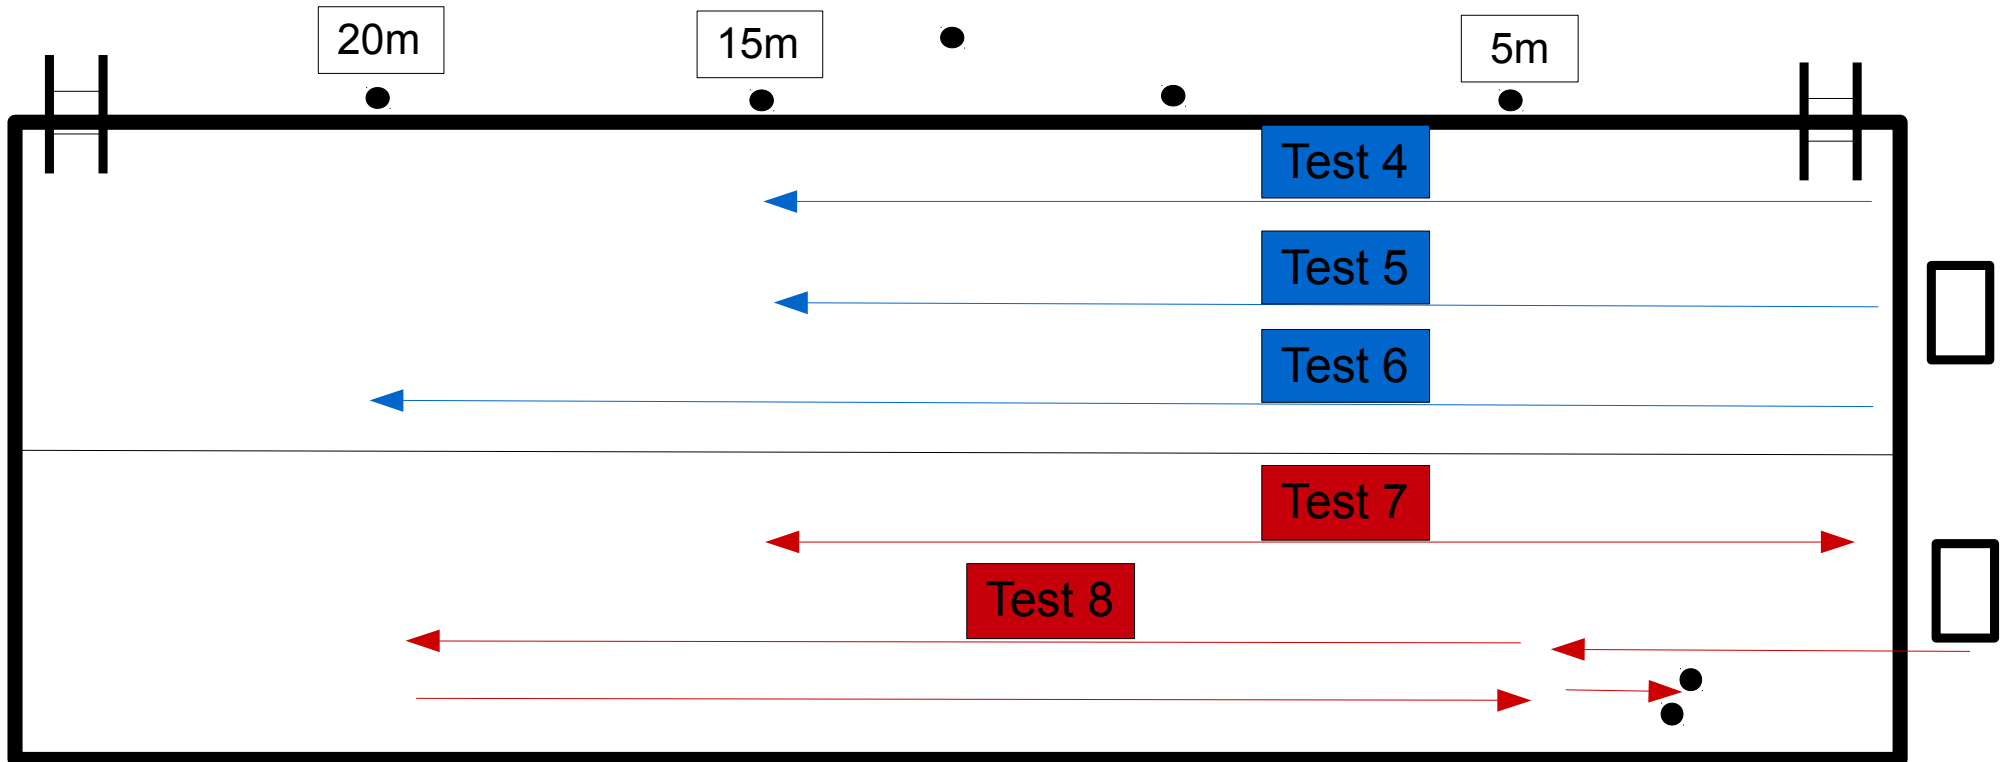

## Dispositif pour une Classe sur un 1/2 bassin – Temps 1

**Test 3** → La totalité du test se déroule lors du deuxième temps

**Piscine de Valdahon : Evaluation finale**  
**Dispositif pour une Classe sur un 1/2 bassin – Temps 2**

**Test 8** → La totalité du test se déroule lors du premier temps

# Matériel

Tapis 2m x1m

Tapis troué 2m x1m

Toboggan

Cerceau flottant

1/2 cerceau lesté

Ligne d'eau de  
séparation de zone

Tapis 2m x0,5m