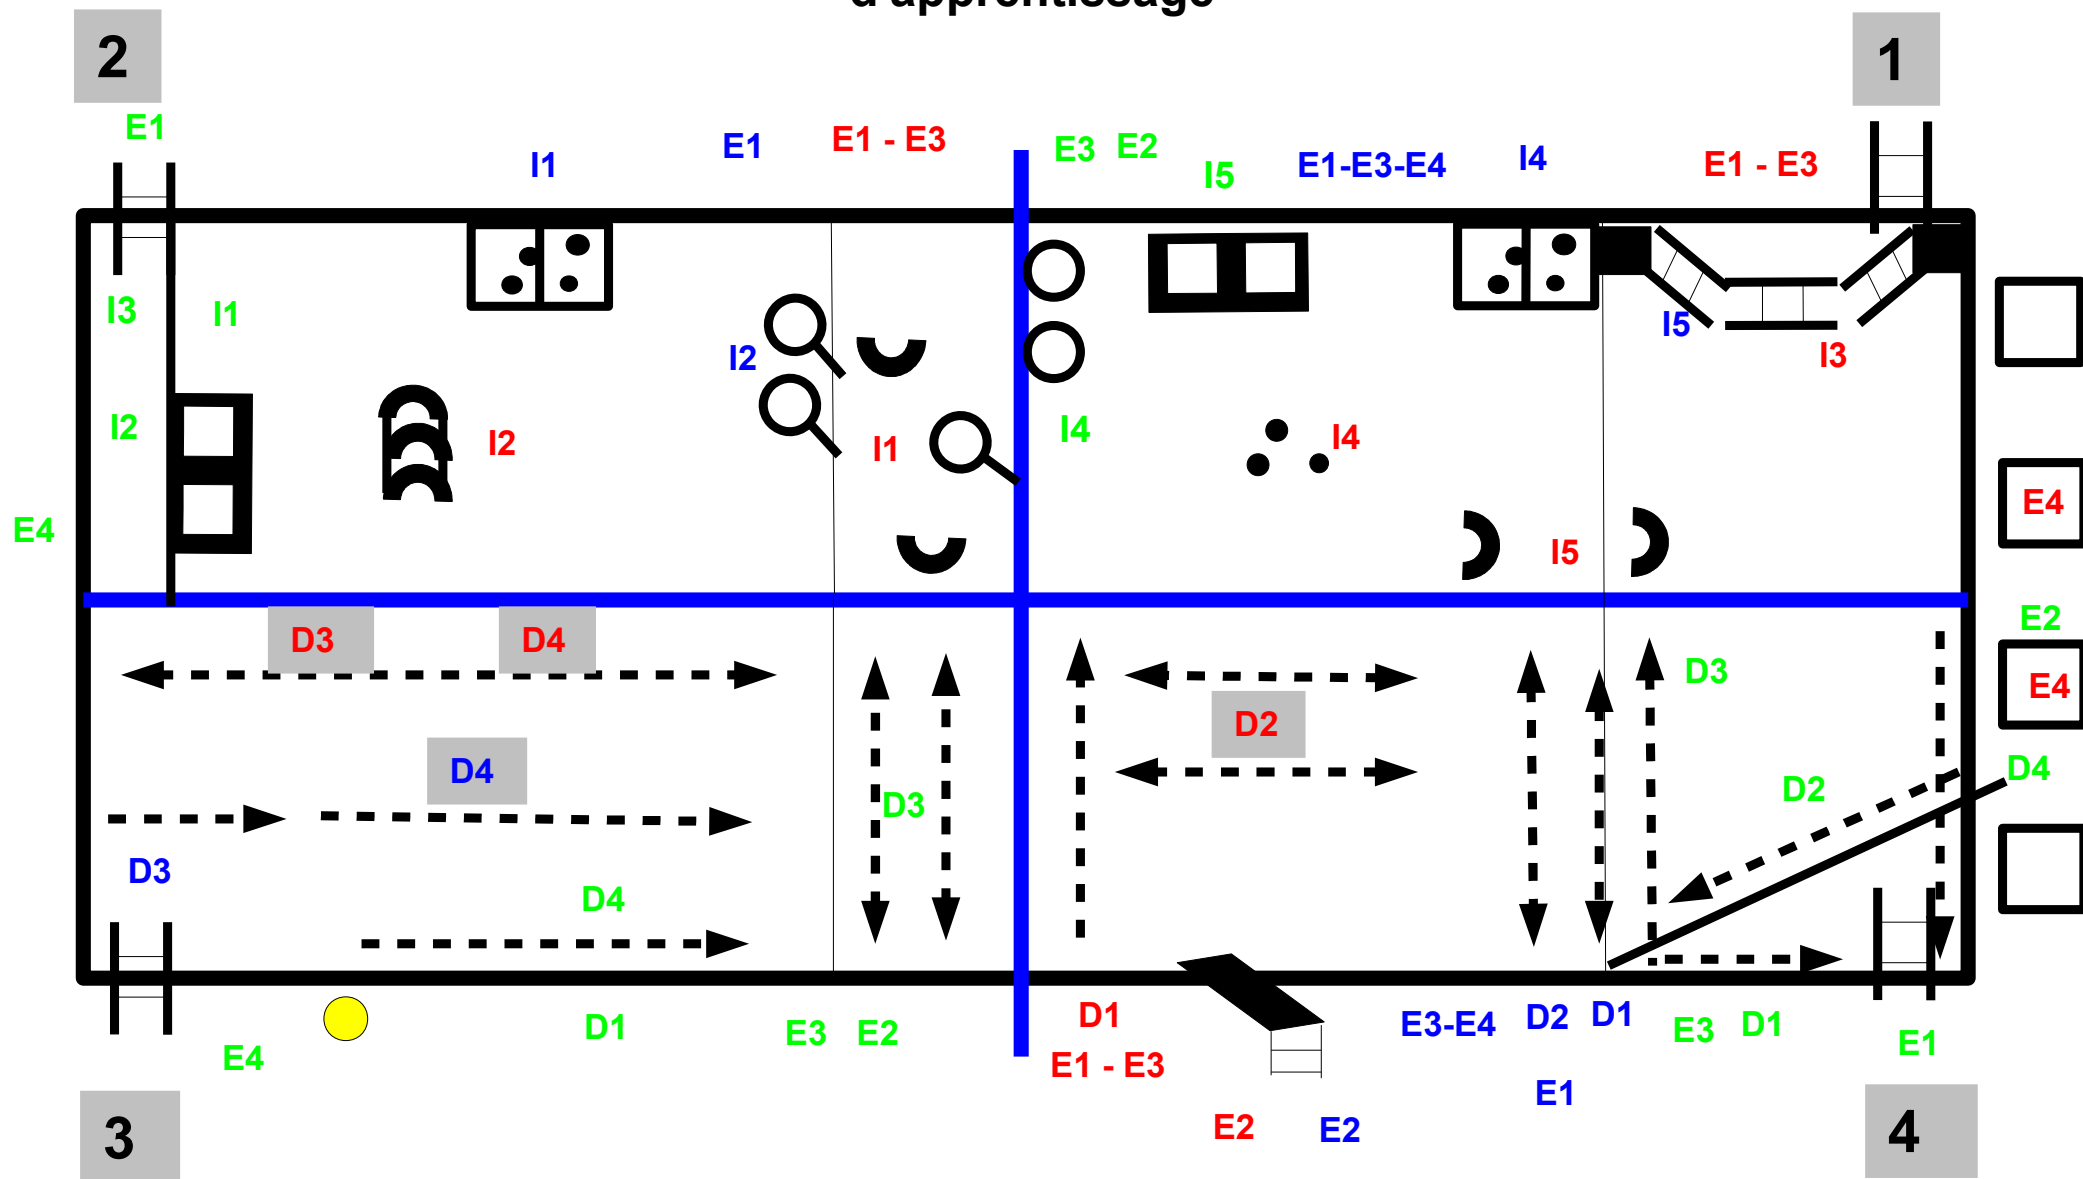

Piscine de Valdahon : Phase d'apprentissage – Dispositif matériel et proposition de tâches d'apprentissage

Matériel

Tapis 2m x1m

Tapis troué 1m x1m

Tapis troué 2m x1m

Toboggan

Cerceau flottant

1/2 cerceau lesté

Ligne d'eau de
séparation de zone

Tapis 2m x0,5m

Tapis 1m x1m

Perche 5m

Tuyau lesté

Ligne d'eau

Objets lestés

Cerceau lesté

Frites

Echelle

Ventouse